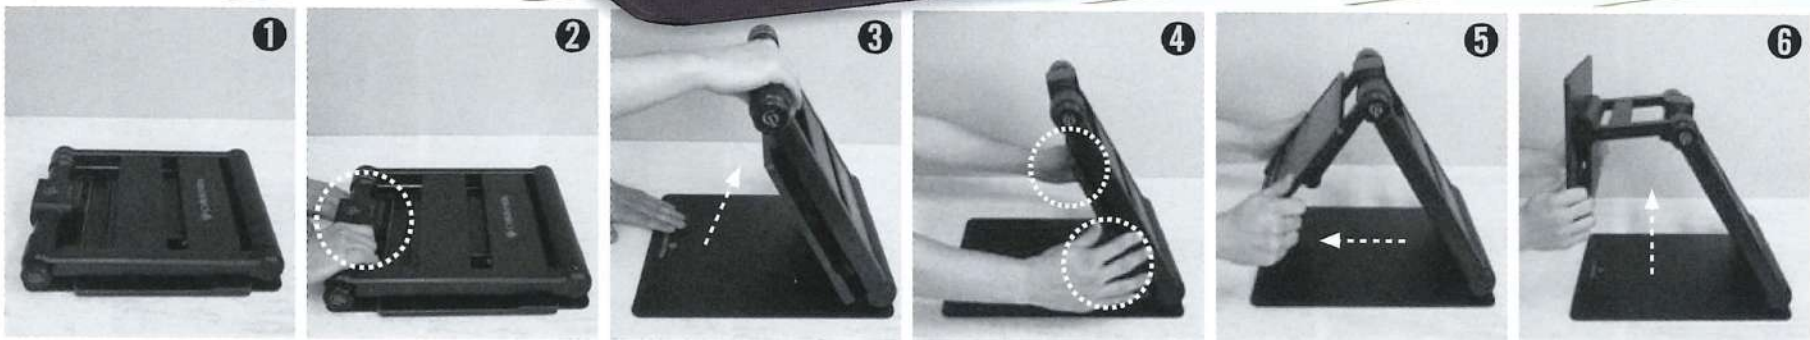

¥253,000 **非課税**

TELE
SOFT

株式会社 日本テレソフト

*当社は輸入・販売元です。

福祉機器事業部 〒167-0034 東京都杉並区桃井2-1-3 3F

TEL.03-6913-5641 FAX.03-6913-5977

Eメール ts-info@telesoft.co.jp

<http://www.nippontelesoft.com>

*このカタログの内容は 2022年8月現在のものです。

画面サイズ:	13.3インチ
カラーモード:	8種類(35色の中から選択可能)
本体サイズ:	320mm(横)×373mm(縦)×420mm(高さ)展開時 320mm(横)×373mm(縦)×61mm(高さ)折り畳み時
重量:	3.54kg(バッテリーなし) 3.91kg(バッテリーを含む)
バッテリー:	平均5.5時間使用可。明るさ最大の場合、最大で5時間使用可能 充電時間 約4時間
電源:	入力100-240V、50-60Hz、1.7A 出力DC+19V、3.42A
その他機能:	HDMI OUT(外部モニター接続)