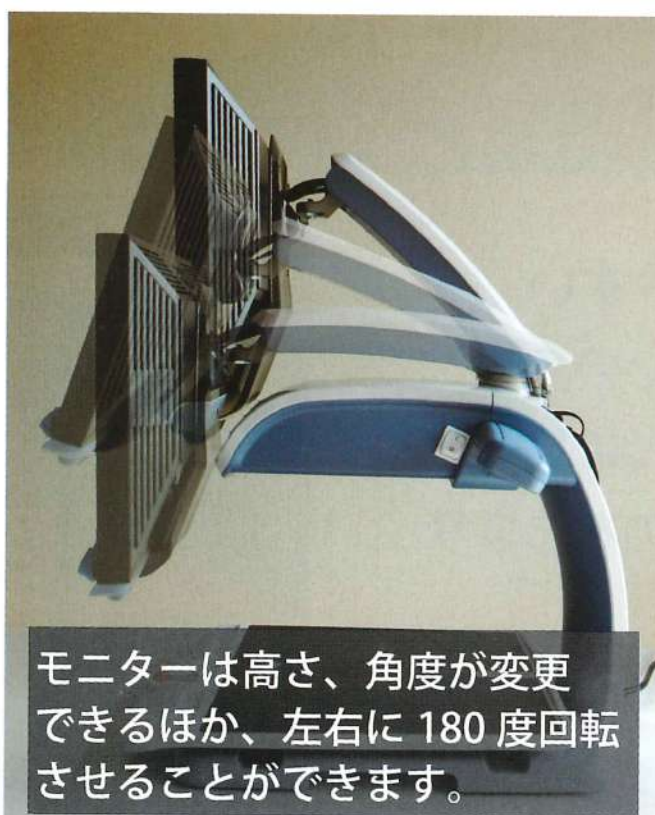

#### 簡単操作で多機能

モニタの下の電源スイッチと3つのつまみだけで、電源のオン/オフ  
拡大率、色、明るさなどの設定や、静止画撮影などを簡単に操作できます。

- 1.6倍から54倍までの拡大率で表示可能
- カラーで拡大したときに、リアルな色合いを再現
- ライン機能とマスク/シェード機能を搭載  
水平と垂直の切り替え可能で、縦書きにも対応

**3年保証**

日常生活用具給付等事業制度のご利用につきましては、お住まいの自治体の福祉課窓口へお問い合わせください。

## そのほかのおもな特長

- ファインド機能搭載、拡大される中心位置を確認しながらズームアウト、ズームインすることができます。
- 色設定は、30種類の文字色・背景色の組み合わせから選択できます。
- 明るさ（コントラスト）の調整が可能です。
- 記入するときに便利な、フォーカスロック機能付
- 作業スペースを明るく照らすLEDライト搭載、光を反射せずに使用できます。
- カメラの下には21cmの作業スペースがあります。

### ライン、マスク/シェード機能

文書等のどの行を読んでいるかわかりやすくします。  
水平と垂直の切り替え可能で、縦書きにも対応しています。

モニターは高さ、角度が変更できるほか、左右に180度回転させることができます。